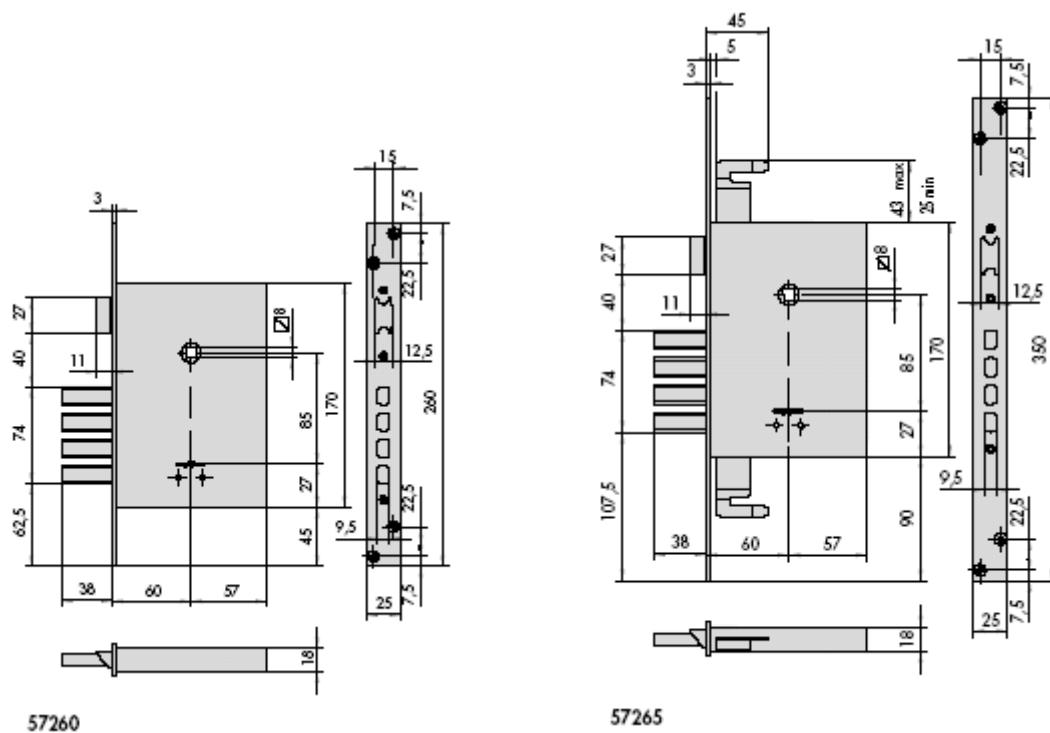

## ИНСТРУКЦИЯ К ЗАМКАМ

Арт. 57028-57033-57260-57265

СЛ34

Продукция соответствует требованиям ГОСТ 5089-97 п.3 (кроме п.3.2.), 4; ГОСТ 538-2001 и европейским нормам EN50081-1 и EN50082-1

**ГАРАНТИЙНЫЕ ОБЯЗАТЕЛЬСТВА** - гарантийный талон прилагается

### КОМПЛЕКТ ПОСТАВКИ

- Замок
- Ответная планка
- Внутренняя накладка
- Внешняя накладка
- 3 ключа (5 шт. по заказу)
- Крепежные винты
- Две направляющие для удлиненных тяг (для арт. 57033, 57265)
- Ответная часть для верхней точки запираения (для арт. 57033, 57265)
- Удлиненные тяги и ответная часть для нижней точки запираения - по заказу (для арт. 57033, 57265)

### ТЕХНИЧЕСКИЕ ХАРАКТЕРИСТИКИ

- Лицевая и ответная планки из сатинированной стали с латунным покрытием
- Оцинкованный корпус из стали
- Реверсивная никелированная защелка
- Ригели из никелированной стали
- Сторона открывания двери – любая
- Только три ригеля (для арт. 57028.50)
- Только четыре ригеля (для арт. 57028.60, 57033.60)
- Четыре ригеля и защелка (для арт. 57260, 57265)
- Возможность установки дополнительных точек запираения (для арт. 57033, 57265)

## ГАБАРИТНЫЕ РАЗМЕРЫ

Компания – производитель CISA S.p.A. ITALY 48010 Faenza (RA) Italy – Via G. Oberdan, 42

Изделие должно быть использовано в соответствии с указаниями, содержащимися в данной инструкции. CISA оставляет за собой право вносить изменения в характеристики изделия без предварительного уведомления.