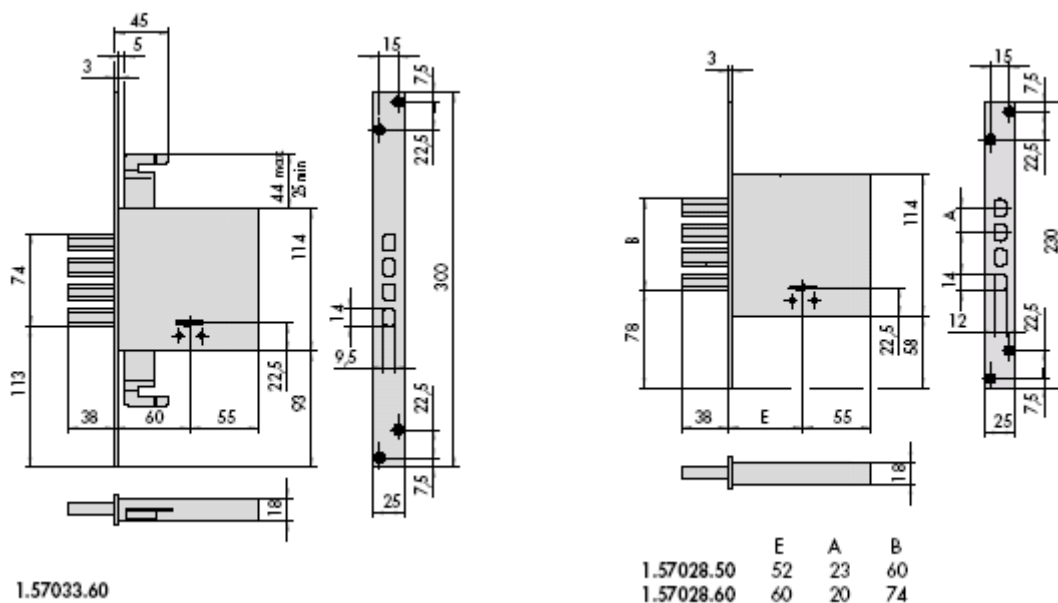

## ИНСТРУКЦИЯ К ЗАМКАМ

Арт. 57028-57033-57260-57265

СЛ34

Продукция соответствует требованиям ГОСТ 5089-97 п.3 (кроме п.3.2.), 4; ГОСТ 538-2001 и европейским нормам EN50081-1 и EN50082-1

**ГАРАНТИЙНЫЕ ОБЯЗАТЕЛЬСТВА** - гарантийный талон прилагается

### КОМПЛЕКТ ПОСТАВКИ

- Замок
- Ответная планка
- Внутренняя накладка
- Внешняя накладка
- 3 ключа (5 шт. по заказу)
- Крепежные винты
- Две направляющие для удлиненных тяг (для арт. 57033, 57265)
- Ответная часть для верхней точки запираения (для арт. 57033, 57265)
- Удлиненные тяги и ответная часть для нижней точки запираения - по заказу (для арт. 57033, 57265)

### ТЕХНИЧЕСКИЕ ХАРАКТЕРИСТИКИ

- Лицевая и ответная планки из сатинированной стали с латунным покрытием
- Оцинкованный корпус из стали
- Реверсивная никелированная защелка
- Ригели из никелированной стали
- Сторона открывания двери – любая
- Только три ригеля (для арт. 57028.50)
- Только четыре ригеля (для арт. 57028.60, 57033.60)
- Четыре ригеля и защелка (для арт. 57260, 57265)
- Возможность установки дополнительных точек запираения (для арт. 57033, 57265)

## ГАБАРИТНЫЕ РАЗМЕРЫ

Компания – производитель CISA S.p.A. ITALY 48010 Faenza (RA) Italy – Via G. Oberdan, 42

Изделие должно быть использовано в соответствии с указаниями, содержащимися в данной инструкции. CISA оставляет за собой право вносить изменения в характеристики изделия без предварительного уведомления.