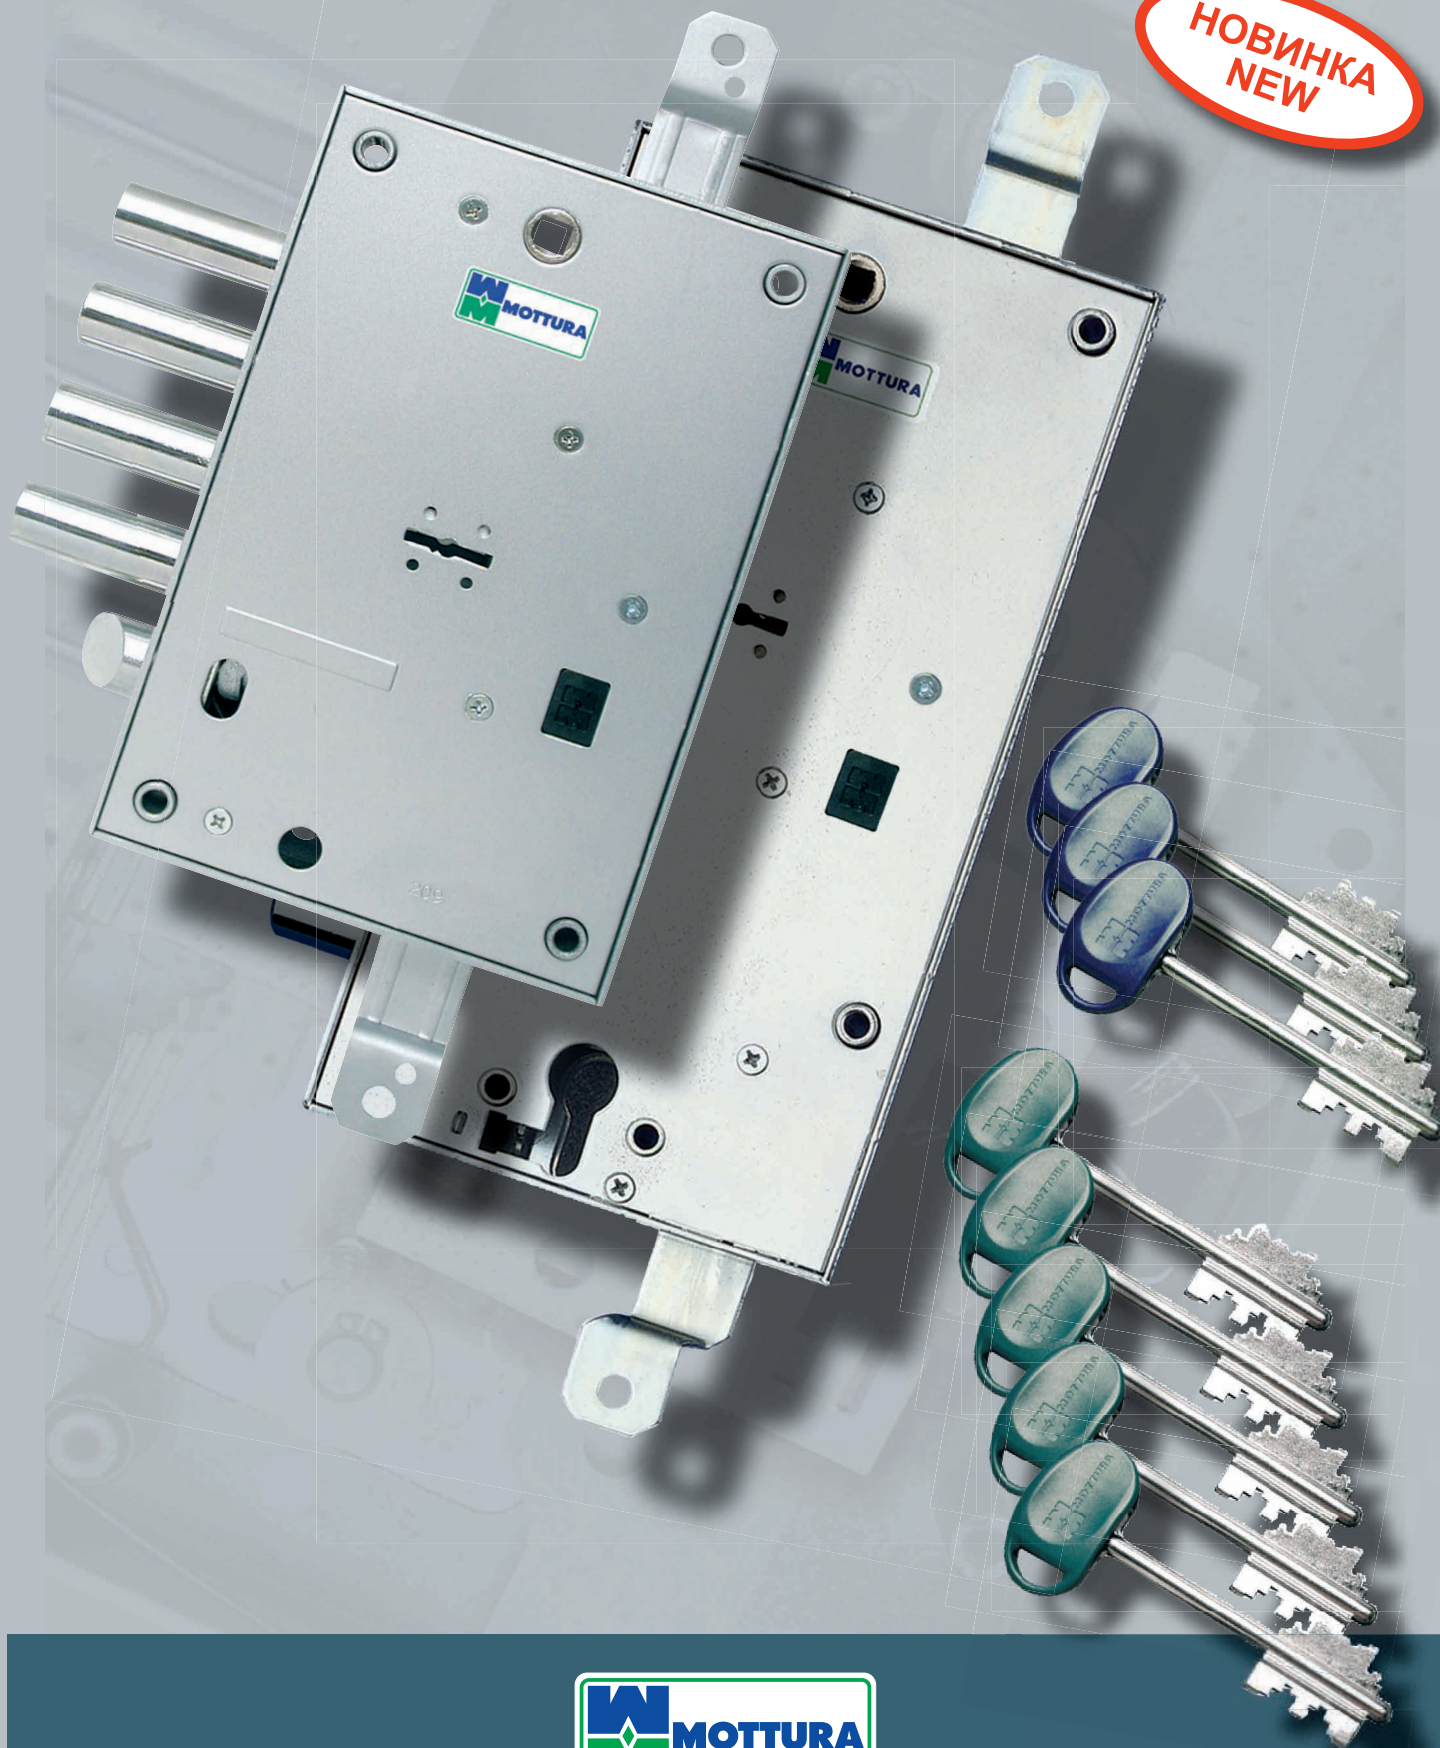

ЗАМКИ СЕРИЙ 52 И 54 С МОНТАЖНЫМ КЛЮЧОМ И С
ФУНКЦИЕЙ АВТОМАТИЧЕСКОЙ ПЕРЕКОДИРОВКИ

SERIES 52 AND 54 LOCKS WITH CONSTRUCTION KEY
AND AUTOMATIC RECODING

НОВИНКА
NEW

SAFEGUARDING YOUR SECURITY

ЗАМКИ СЕРИЙ 52 И 54 С МОНТАЖНЫМ КЛЮЧОМ И С ФУНКЦИЕЙ АВТОМАТИЧЕСКОЙ ПЕРЕКОДИРОВКИ

Монтажный ключ (синий – открывает защелку и 2 оборота замка) имеет различную кодировку для каждого замка. Тем самым обеспечивается безопасность помещения, в том числе и на время выполнения отделочных и ремонтных работ.

The green master key lets you recode the lock without having to remove any panels or escutcheons, permanently disabling the construction key so that it can no longer be used. To do this, just insert the key and turn it for 4 complete turns.

3 МОНТАЖНЫХ КЛЮЧА (СИНИЕ) С РАЗЛИЧНОЙ КОДИРОВКОЙ ДЛЯ КАЖДОГО ЗАМКА – ОТКРЫВАЕТ ЗАЩЕЛКУ И 2 ПЕРВЫХ ОБОРОТА

3 BLUE CONSTRUCTION KEYS, DIFFERENT FOR EACH LOCK: OPENS 2 TURNS + DEADLOCK

5 ОСНОВНЫХ КЛЮЧЕЙ (ЗЕЛЕННЫЕ) В ЗАПЕЧАТАННОМ ПАКЕТЕ – ОТКРЫВАЮТ ЗАЩЕЛКУ И 4 ОБОРОТА ЗАМКА. АВТОМАТИЧЕСКИ ИСКЛЮЧАЮТ ИСПОЛЬЗОВАНИЕ МОНТАЖНОГО КЛЮЧА